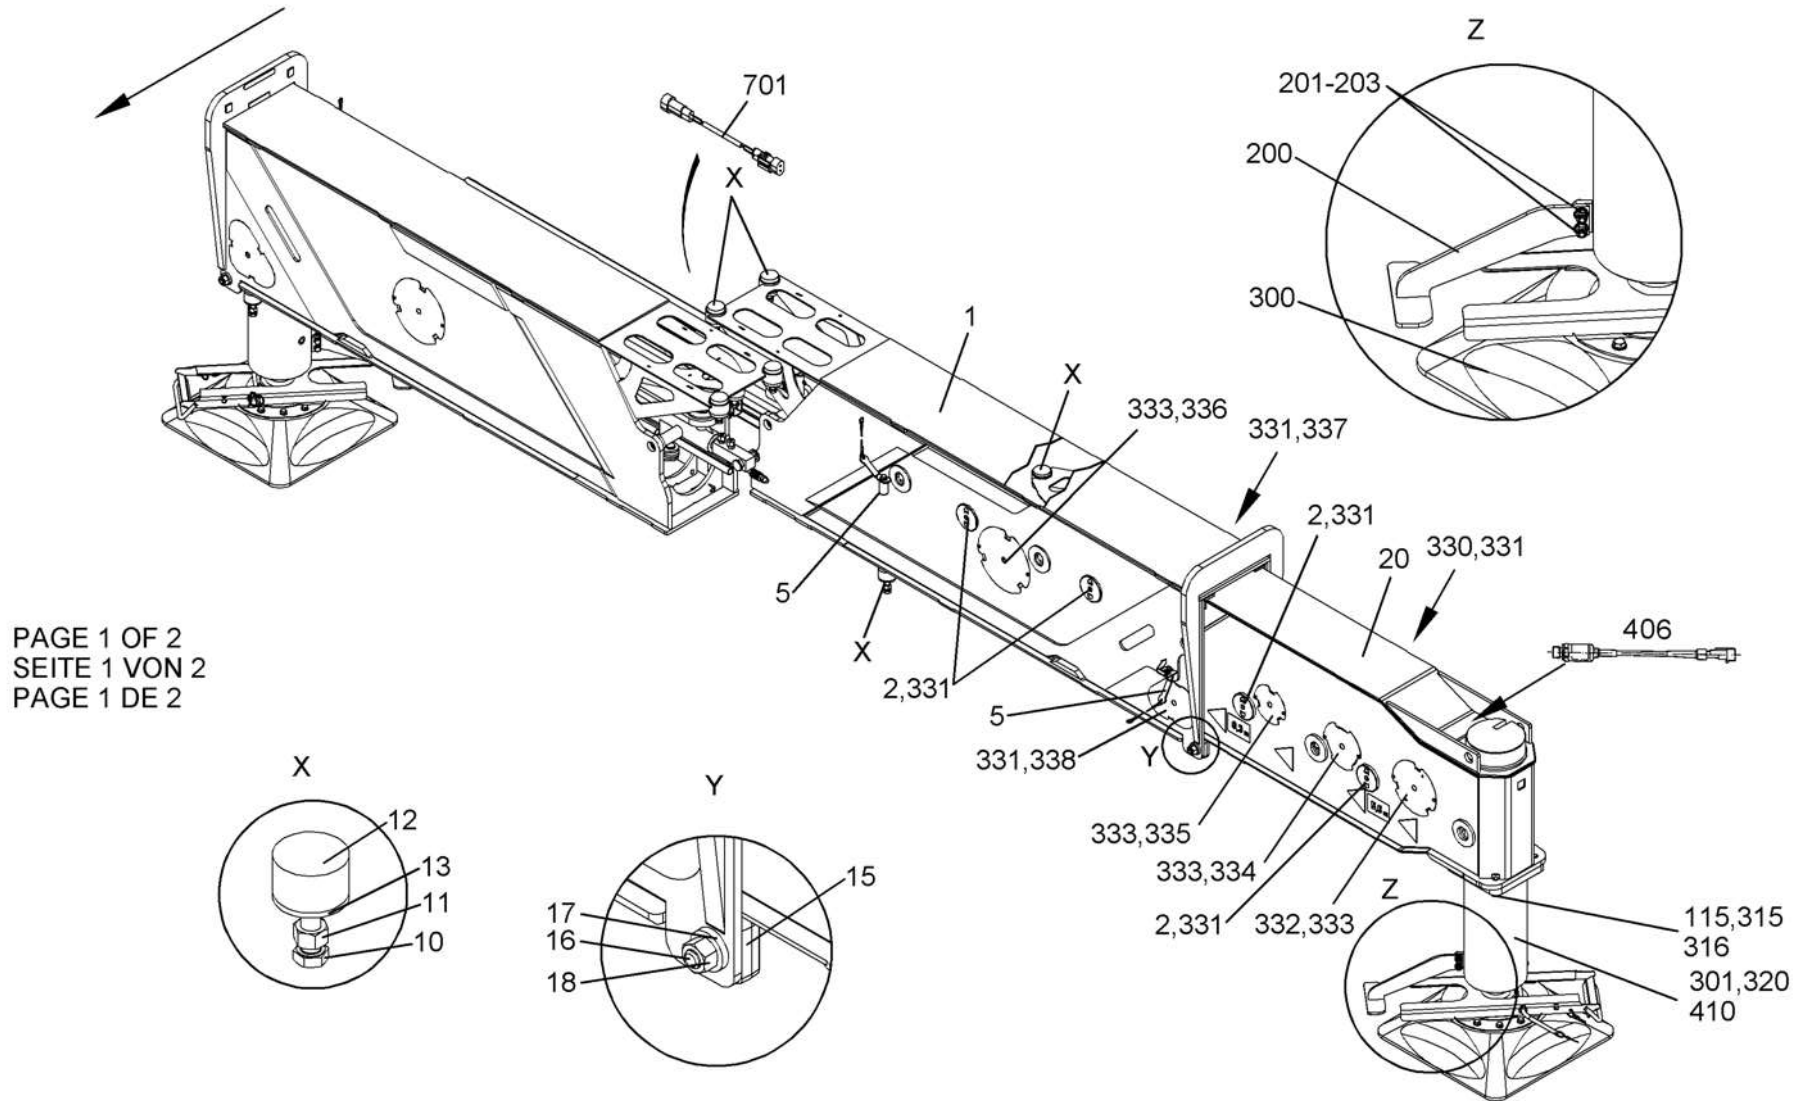

OUTRIGGER ASSY rear
ABSTUETZUNG KPL hinten
ETAYAGE CPL arrière

from No / up to No

Figure
Bild 99707785392
Figure

TADANO
0103-01

PAGE 1 OF 2
SEITE 1 VON 2
PAGE 1 DE 2

PAGE 2 OF 2
SEITE 2 VON 2
PAGE 2 DE 2